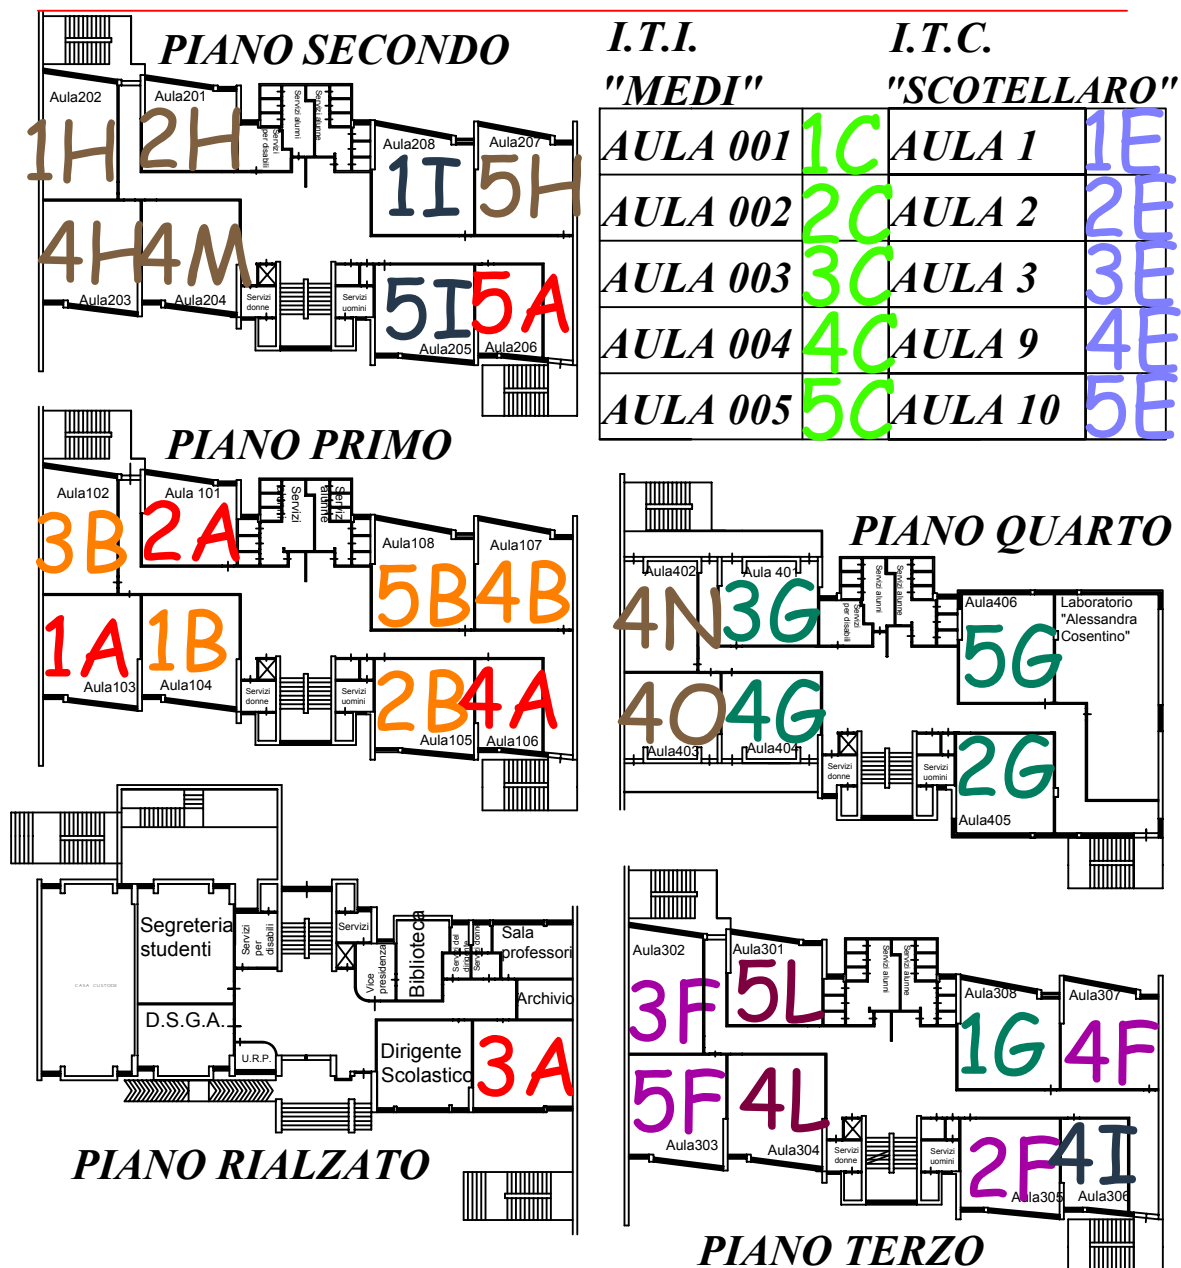

UBICAZIONE DELLE CLASSI DAL 18/01/2010 al 13/02/2010

18/01	18/01	19/01	20/01	21/01	22/01	23/01	24/01
	lun	mar	mer	gio	ven	sab	
1D	2E	1A	4M	1C	riposò	1B	
2D	1E	4L	4O	2B	2C	riposò	
3D	4B	5L	2G	5B	riposò	3B	
4D	2F	2H	3G	1G	3E	3F	
5D	4F	4N	4I	1H	4G	4H	
1F	5H	5G	riposò	1I	5I	5F	