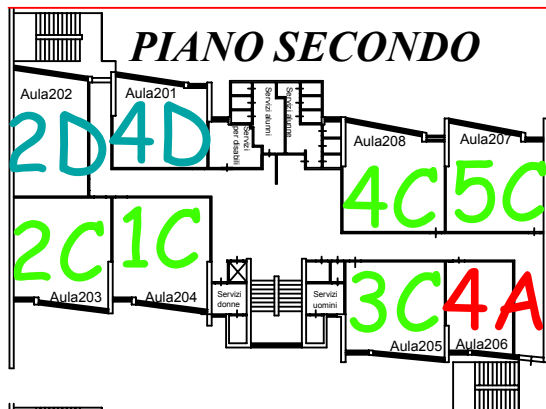

UBICAZIONE DELLE CLASSI DAL 17/05/2010 al 12/06/2010

I.T.I. "MEDI"	I.T.C. "SCOTELLARO"
AULA 001 1G	AULA 1 1I
AULA 002 2G	AULA 2 4L
AULA 003 3G	AULA 3 5L
AULA 004 4G	AULA 9 4I
AULA 005 5G	AULA 10 5I

17/05	17/05	17/05	17/05	17/05	17/05	17/05
17/05	17/05	17/05	17/05	17/05	17/05	17/05
1H	2E	5L	4I	riposo	5I	3B
2H	2F	riposo	2G	1G	1D	5F
4H	4B	4L	3G	1C	2C	riposo
5H	riposo	4N	4M	5B	3E	1B
4O	4F	5G	riposo	1I	4G	3F
1A	1E	riposo	1F	2B	3D	2D