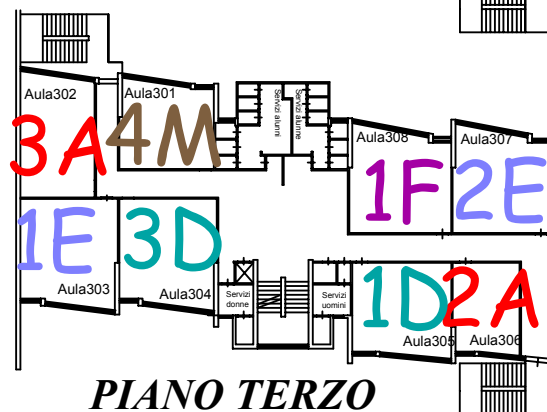

UBICAZIONE DELLE CLASSI DAL 17/05/2010 al 12/06/2010

I.T.I. "MEDI"	I.T.C. "SCOTELLARO"
AULA 001 1G	AULA 1 1I
AULA 002 2G	AULA 2 4L
AULA 003 3G	AULA 3 5L
AULA 004 4G	AULA 9 4I
AULA 005 5G	AULA 10 5I

17/05	17/05	17/05	17/05	17/05	17/05	17/05
17/05	17/05	17/05	17/05	17/05	17/05	17/05
1H	2E	5L	4I	riposo	5I	3B
2H	2F	riposo	2G	1G	1D	5F
4H	4B	4L	3G	1C	2C	riposo
5H	riposo	4N	4M	5B	3E	1B
4O	4F	5G	riposo	1I	4G	3F
1A	1E	riposo	1F	2B	3D	2D