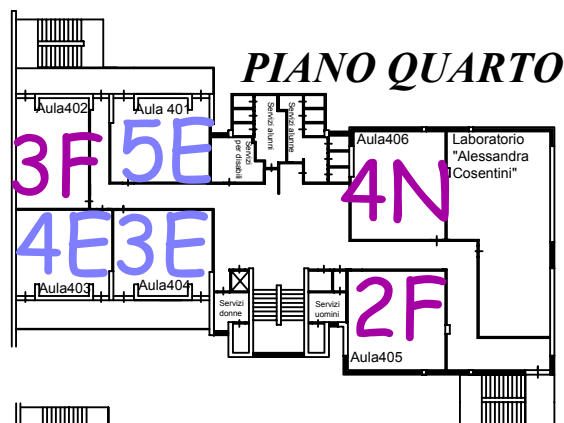

UBICAZIONE DELLE CLASSI DAL 17/05/2010 al 12/06/2010

I.T.I. "MEDI"	I.T.C. "SCOTELLARO"
AULA 001 1G	AULA 1 1I
AULA 002 2G	AULA 2 4L
AULA 003 3G	AULA 3 5L
AULA 004 4G	AULA 9 4I
AULA 005 5G	AULA 10 5I

17/05	17/05	17/05	17/05	17/05	17/05	17/05
17/05	17/05	17/05	17/05	17/05	17/05	17/05
1H	2E	5L	4I	riposo	5I	3B
2H	2F	riposo	2G	1G	1D	5F
4H	4B	4L	3G	1C	2C	riposo
5H	riposo	4N	4M	5B	3E	1B
4O	4F	5G	riposo	1I	4G	3F
1A	1E	riposo	1F	2B	3D	2D